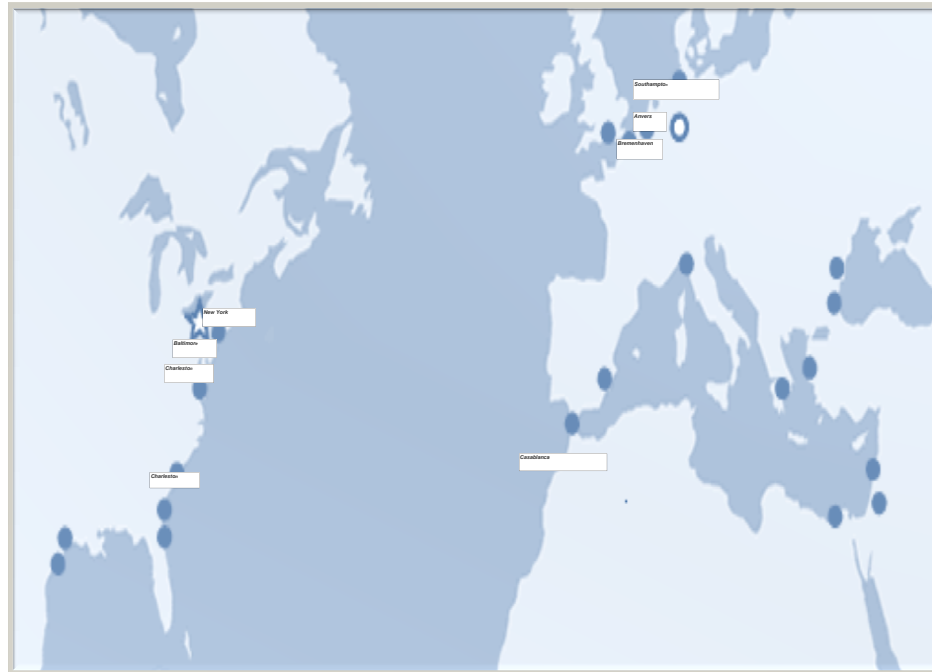

NAVIRE	JORK VALIANT	AEGEN PEARL	WESTERDEICH
VALENCIA	13-juin-11	16-juin-11	11-juil.-11
LIVORNO	16-juin-11	19-juin-11	14-juil.-11
MARSELLA		21-juin-11	16-juil.-11
CASABLANCA		24-juin-11	19-juil.-11
BATA	30-juin-11	10-juil.-11	4-août-11
MALABO	3-juil.-11	7-juil.-11	1-août-11
VALENCIA	18-juil.-11	26-juil.-11	20-août-11
LIVORNO	21-juil.-11	29-juil.-11	23-août-11

**IV- SLOMAN NEPTUNE : Service Ro-Ro et Conventionnel**

**MER DU NORD-MAROC SERVICE**

NAVIRE	SLOMAN TRAVELLER	SLOMAN PRODUCER	SLOMAN TRADER	SLOMAN PROVIDER
ANVERS	7-juin-11	13-juin-11	20-juin-11	29-juin-11
LEIXOES	11-juin-11	17-juin-11	21-juin-11	30-juin-11
CASABLANCA	15-juin-11	21-juin-11	25-juin-11	4-juil.-11
CARTAGENA	18-juin-11	24-juin-11	28-juin-11	7-juil.-11
BREMEN	27-juin-11	7-juil.-11	11-juil.-11	23-juil.-11
ANVERS	29-juin-11	9-juil.-11	13-juil.-11	25-juil.-11
HARWICH	30-juin-11	10-juil.-11	14-juil.-11	26-juil.-11

**NOUVELLES LIGNES US GOLF-MED SERVICE**

NAVIRE	RICKMERS ANTWERP	RICKMERS JAKARTA
HOUSTON	6-juin-11	9-juin-11
NEW ORLEANS	10-juin-11	12-juin-11
CHARLESTON	14-juin-11	16-juin-11
PHILADELPHIA	16-juin-11	18-juin-11
ANTWERP	7-juil.-11	9-juil.-11
HARWICH	11-juil.-11	10-juil.-11
TANGER MED		16-juil.-11
NADOR		
ORAN		
ALGIER	12-juil.-11	18-juil.-11
TUNIS	5-mai-11	20-juil.-11
TRIPOLI	6-mai-11	22-juil.-11

**VI- WWL : EUROPE-AFRIQUE : Service Ro-Ro & CAR CARRIER**

**AFRIQUE DU SUD- MAROC**

NAVIRE	TORTURAS	UNDINE	QUEEN SAPPHIRE	TOMBARRA
BREMERHAVEN	14/06/2011	27/06/2011	01/07/2011	16/07/2011
GOTHENBURG	--	--	28/06/2011	--
ZEEBRUGGE	16/06/2011	29/06/2011	03/07/2011	18/07/2011
LE HAVRE	17/06/2011	01/07/2011	05/07/2011	19/07/2011
SOUTHAMPTON	--	30/06/2011	04/07/2011	--
PORT ELIZABETH	04/07/2011	18/07/2011	22/07/2011	05/08/2011
EAST LONDON	--	--	--	--
DURBAN	05/07/2011	19/07/2011	23/07/2011	15/08/2011
CASABLANCA	08/07/2011	21/07/2011	26/07/2011	18/08/2011